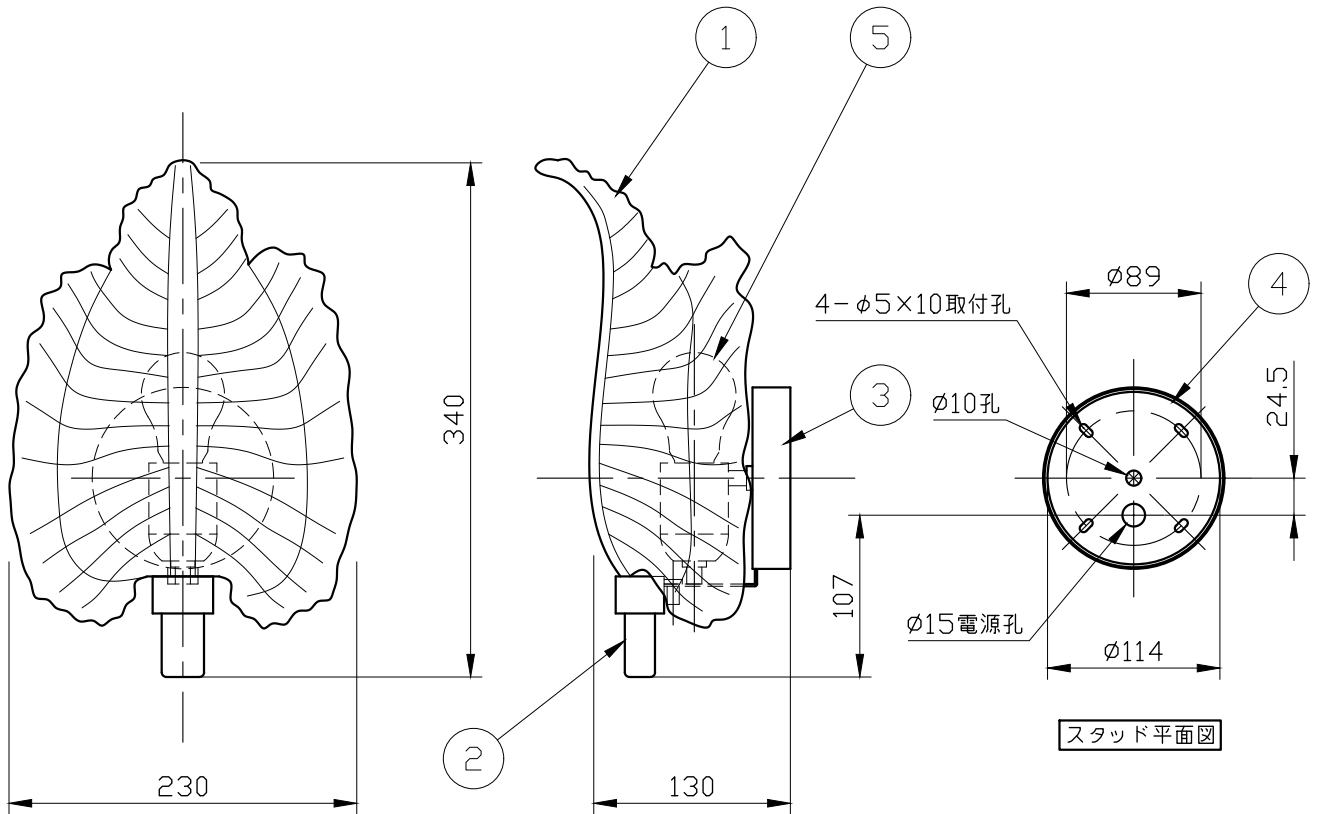

※製作上の都合により仕様を変更することがあります。

⚠ 警告 注意

火災のおそれ有り

- ○可燃物をかぶせたり近づけての使用禁止。
- ○指定以外のランプ使用禁止。

やけどのおそれ有り

- ○点灯中は、セード、金属枠にさわらないでください。

※一般の方の工事は、法律で禁止されています。

※取付部の下地補強を必ず行ってください。

※消灯直後のランプは高温になっています。

しばらく時間をおいてから、ランプを交換してください。

ランプは素手で交換しないでください。

10					
9					
8					
7					
6					
5	ランプ			1	E26
4	スタッド	亜鉛鋼板		1	生地
3	フランジ	metal		1	gold
2	ボディ	metal		1	gold
1	セード	murano glass		1	clear
記号	部品名	部品番号	材質	数量	仕上

特記	MAX40w	件名	
ランプ	白熱球(E26) 40Wx1	品名	Portofino A2(ブラケット)
器具重量	約1.5kg	品番	
※LED電球交換可(別売)